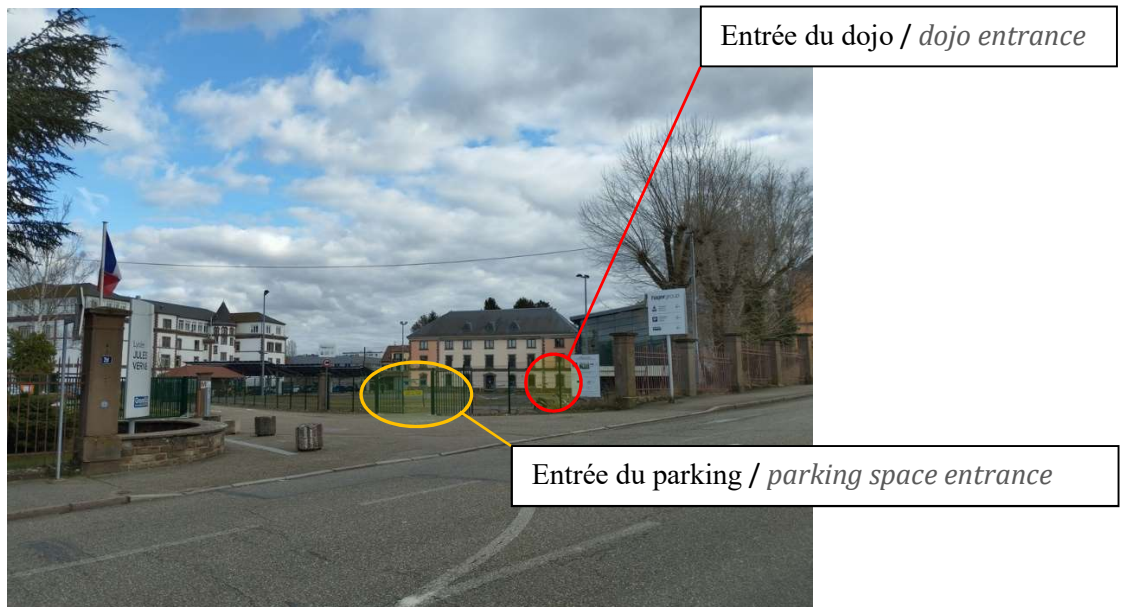

Dirigé par / *directed by*

Jacques MUGURUZA Senseï

8^e dan Aïkido Yoshinkan, Shibuchō France et Espagne

Anthony YATES Senseï

8^e dan Aïkido Yoshinkan, Shibuchō Royaume-Uni

LIEU PLACE : Lycée Jules Verne, 31 rue St. Nicolas 67700 SAVERNE

Plan d'accès pour le lieu des entraînements

Acces map for training venue in Saverne

Adresse – address : Lycée Jules Verne, 31 rue Saint Nicolas 67700 SAVERNE

Programme des entrainements – Training schedule